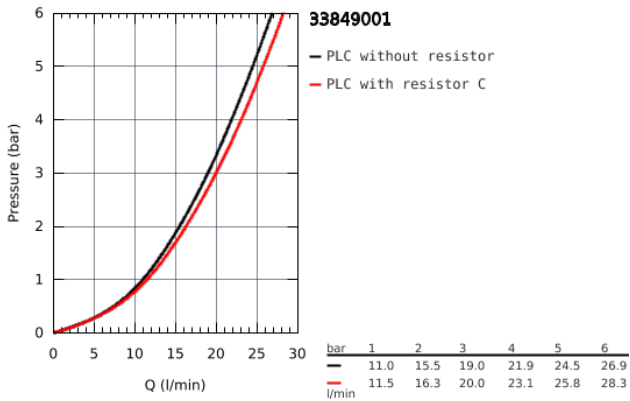

33 849 001 LINEARE <PRE>ΜΙΞΕΡ ΜΠΑΝΙΟΥ ΜΕ ΈΝΑ ΜΟΧΛΌ 1/2" </PRE>

**ΠΕΡΙΓΡΑΦΗ ΠΡΟΪΟΝΤΟΣ**

- Χρώμα: chrome
- επίτοιχος
- metal lever
- 35 mm κεραμικός μηχανισμός
- με περιοριστή θερμοκρασίας
- Φινίρισμα GROHE Long-Life Shine
- αυτόματος διανεμητής : μπάνιο / ντούς
- ρουξούνι
- έξοδος ντούς 1/2"
- ενσωματωμένη βαλβίδα αντεπιστροφής
- καλυμμένες ενώσεις σχήματος S
- προστασία κατά της αντεπιστροφής

33 849 001 LINEARE <PRE>ΜΙΞΕΡ ΜΠΑΝΙΟΥ ΜΕ ΈΝΑ ΜΟΧΛΌ 1/2" </PRE>

33 849 001 LINEARE <PRE>ΜΙΞΕΡ ΜΠΑΝΙΟΥ ΜΕ ΈΝΑ ΜΟΧΛΌ 1/2" </PRE>

**ΑΝΤΑΛΛΑΚΤΙΚΑ** , Ιουλίου 2016 – τώρα

- 1: Λαβή (Αριθμός ανταλλακτικού 46987000)
- 2: Φυσίγγιο (Αριθμός ανταλλακτικού 46374000)
- 3: Φίλτρο ροής (Αριθμός ανταλλακτικού 13952000)
- 4: Κουμπί διανομέα (Αριθμός ανταλλακτικού 64309000)
- 5: Διανομέας (Αριθμός ανταλλακτικού 46947000)
- 6: Βαλβίδα αντεπιστροφής (Αριθμός ανταλλακτικού 08565000)
- 7: Ρακόρ-Εδρα 1/2" (Αριθμός ανταλλακτικού 45044000)
- 8: Σύνδεσμοι σχήματος S (Αριθμός ανταλλακτικού 12693000)
- 9: Σετ προέκτασης 1/2", 30mm (Αριθμός ανταλλακτικού 46238000)\*
- 10: Special spanner (Αριθμός ανταλλακτικού 19377000)\*
- 11: Κλειδί (Αριθμός ανταλλακτικού 19332000)\*