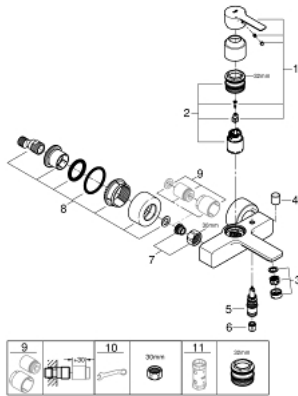

33 849 001 LINEARE <PRE>ΜΙΞΕΡ ΜΠΑΝΙΟΥ ΜΕ ΈΝΑ ΜΟΧΛΌ 1/2" </PRE>

**ΠΕΡΙΓΡΑΦΗ ΠΡΟΪΟΝΤΟΣ**

- Χρώμα: chrome
- επίτοιχος
- metal lever
- 35 mm κεραμικός μηχανισμός
- με περιοριστή θερμοκρασίας
- Φινίρισμα GROHE Long-Life Shine
- αυτόματος διανεμητής : μπάνιο / ντούς
- ρουξούνι
- έξοδος ντούς 1/2"
- ενσωματωμένη βαλβίδα αντεπιστροφής
- καλυμμένες ενώσεις σχήματος S
- προστασία κατά της αντεπιστροφής

33 849 001 LINEARE <PRE>ΜΙΞΕΡ ΜΠΑΝΙΟΥ ΜΕ ΈΝΑ ΜΟΧΛΌ 1/2" </PRE>

33 849 001 LINEARE <PRE>ΜΙΞΕΡ ΜΠΑΝΙΟΥ ΜΕ ΈΝΑ ΜΟΧΛΌ 1/2" </PRE>

**ΑΝΤΑΛΛΑΚΤΙΚΑ** , Ιουλίου 2016 – τώρα

- 1: Λαβή (Αριθμός ανταλλακτικού 46987000)
- 2: Φυσίγγιο (Αριθμός ανταλλακτικού 46374000)
- 3: Φίλτρο ροής (Αριθμός ανταλλακτικού 13952000)
- 4: Κουμπί διανομέα (Αριθμός ανταλλακτικού 64309000)
- 5: Διανομέας (Αριθμός ανταλλακτικού 46947000)
- 6: Βαλβίδα αντεπιστροφής (Αριθμός ανταλλακτικού 08565000)
- 7: Ρακόρ-Εδρα 1/2" (Αριθμός ανταλλακτικού 45044000)
- 8: Σύνδεσμοι σχήματος S (Αριθμός ανταλλακτικού 12693000)
- 9: Σετ προέκτασης 1/2", 30mm (Αριθμός ανταλλακτικού 46238000)\*
- 10: Special spanner (Αριθμός ανταλλακτικού 19377000)\*
- 11: Κλειδί (Αριθμός ανταλλακτικού 19332000)\*