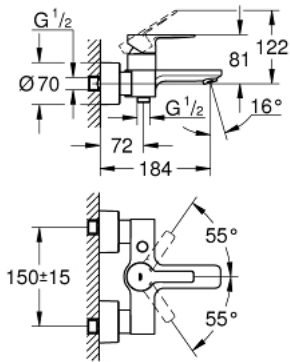

33 849 001 LINEARE <PRE>ΜΙΞΕΡ ΜΠΑΝΙΟΥ ΜΕ ΈΝΑ ΜΟΧΛΌ 1/2" </PRE>

**ΠΕΡΙΓΡΑΦΗ ΠΡΟΪΟΝΤΟΣ**

- Χρώμα: chrome
- επίτοιχος
- metal lever
- 35 mm κεραμικός μηχανισμός
- με περιοριστή θερμοκρασίας
- Φινίρισμα GROHE Long-Life Shine
- αυτόματος διανεμητής : μπάνιο / ντούς
- ρουξούνι
- έξοδος ντούς 1/2"
- ενσωματωμένη βαλβίδα αντεπιστροφής
- καλυμμένες ενώσεις σχήματος S
- προστασία κατά της αντεπιστροφής

33 849 001 LINEARE <PRE>ΜΙΞΕΡ ΜΠΑΝΙΟΥ ΜΕ ΈΝΑ ΜΟΧΛΌ 1/2" </PRE>

33 849 001 LINEARE <PRE>ΜΙΞΕΡ ΜΠΑΝΙΟΥ ΜΕ ΈΝΑ ΜΟΧΛΌ 1/2" </PRE>

**ΑΝΤΑΛΛΑΚΤΙΚΑ** , Ιουλίου 2016 – τώρα

- 1: Λαβή (Αριθμός ανταλλακτικού 46987000)
- 2: Φυσίγγιο (Αριθμός ανταλλακτικού 46374000)
- 3: Φίλτρο ροής (Αριθμός ανταλλακτικού 13952000)
- 4: Κουμπί διανομέα (Αριθμός ανταλλακτικού 64309000)
- 5: Διανομέας (Αριθμός ανταλλακτικού 46947000)
- 6: Βαλβίδα αντεπιστροφής (Αριθμός ανταλλακτικού 08565000)
- 7: Ρακόρ-Εδρα 1/2" (Αριθμός ανταλλακτικού 45044000)
- 8: Σύνδεσμοι σχήματος S (Αριθμός ανταλλακτικού 12693000)
- 9: Σετ προέκτασης 1/2", 30mm (Αριθμός ανταλλακτικού 46238000)\*
- 10: Special spanner (Αριθμός ανταλλακτικού 19377000)\*
- 11: Κλειδί (Αριθμός ανταλλακτικού 19332000)\*