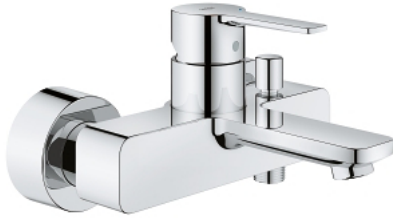

33 849 001 LINEARE <PRE>ΜΙΞΕΡ ΜΠΑΝΙΟΥ ΜΕ ΈΝΑ ΜΟΧΛΌ 1/2" </PRE>

**ΠΕΡΙΓΡΑΦΗ ΠΡΟΪΟΝΤΟΣ**

- Χρώμα: chrome
- επίτοιχος
- metal lever
- 35 mm κεραμικός μηχανισμός
- με περιοριστή θερμοκρασίας
- Φινίρισμα GROHE Long-Life Shine
- αυτόματος διανεμητής : μπάνιο / ντούς
- ρουξούνι
- έξοδος ντούς 1/2"
- ενσωματωμένη βαλβίδα αντεπιστροφής
- καλυμμένες ενώσεις σχήματος S
- προστασία κατά της αντεπιστροφής

33 849 001 LINEARE <PRE>ΜΙΞΕΡ ΜΠΑΝΙΟΥ ΜΕ ΈΝΑ ΜΟΧΛΌ 1/2" </PRE>

33 849 001 LINEARE <PRE>ΜΙΞΕΡ ΜΠΑΝΙΟΥ ΜΕ ΈΝΑ ΜΟΧΛΌ 1/2" </PRE>

**ΑΝΤΑΛΛΑΚΤΙΚΑ** , Ιουλίου 2016 – τώρα

- 1: Λαβή (Αριθμός ανταλλακτικού 46987000)
- 2: Φυσίγγιο (Αριθμός ανταλλακτικού 46374000)
- 3: Φίλτρο ροής (Αριθμός ανταλλακτικού 13952000)
- 4: Κουμπί διανομέα (Αριθμός ανταλλακτικού 64309000)
- 5: Διανομέας (Αριθμός ανταλλακτικού 46947000)
- 6: Βαλβίδα αντεπιστροφής (Αριθμός ανταλλακτικού 08565000)
- 7: Ρακόρ-Εδρα 1/2" (Αριθμός ανταλλακτικού 45044000)
- 8: Σύνδεσμοι σχήματος S (Αριθμός ανταλλακτικού 12693000)
- 9: Σετ προέκτασης 1/2", 30mm (Αριθμός ανταλλακτικού 46238000)\*
- 10: Special spanner (Αριθμός ανταλλακτικού 19377000)\*
- 11: Κλειδί (Αριθμός ανταλλακτικού 19332000)\*