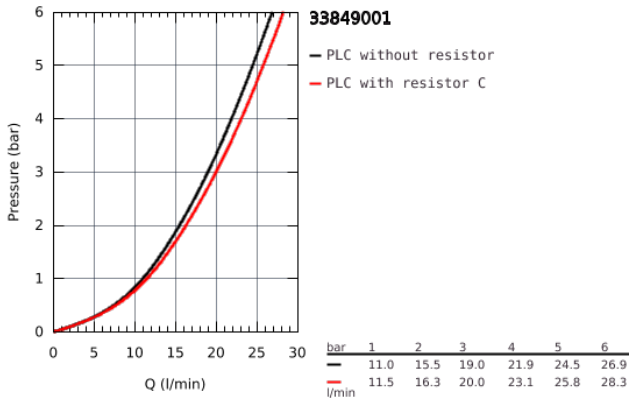

33 849 001 LINEARE <PRE>ΜΙΞΕΡ ΜΠΑΝΙΟΥ ΜΕ ΈΝΑ ΜΟΧΛΌ 1/2" </PRE>

**ΠΕΡΙΓΡΑΦΗ ΠΡΟΪΟΝΤΟΣ**

- Χρώμα: chrome
- επίτοιχος
- metal lever
- 35 mm κεραμικός μηχανισμός
- με περιοριστή θερμοκρασίας
- Φινίρισμα GROHE Long-Life Shine
- αυτόματος διανεμητής : μπάνιο / ντούς
- ρουξούνι
- έξοδος ντούς 1/2"
- ενσωματωμένη βαλβίδα αντεπιστροφής
- καλυμμένες ενώσεις σχήματος S
- προστασία κατά της αντεπιστροφής

33 849 001 LINEARE <PRE>ΜΙΞΕΡ ΜΠΑΝΙΟΥ ΜΕ ΈΝΑ ΜΟΧΛΌ 1/2" </PRE>

33 849 001 LINEARE <PRE>ΜΙΞΕΡ ΜΠΑΝΙΟΥ ΜΕ ΈΝΑ ΜΟΧΛΌ 1/2" </PRE>

**ΑΝΤΑΛΛΑΚΤΙΚΑ** , Ιουλίου 2016 – τώρα

- 1: Λαβή (Αριθμός ανταλλακτικού 46987000)
- 2: Φυσίγγιο (Αριθμός ανταλλακτικού 46374000)
- 3: Φίλτρο ροής (Αριθμός ανταλλακτικού 13952000)
- 4: Κουμπί διανομέα (Αριθμός ανταλλακτικού 64309000)
- 5: Διανομέας (Αριθμός ανταλλακτικού 46947000)
- 6: Βαλβίδα αντεπιστροφής (Αριθμός ανταλλακτικού 08565000)
- 7: Ρακόρ-Εδρα 1/2" (Αριθμός ανταλλακτικού 45044000)
- 8: Σύνδεσμοι σχήματος S (Αριθμός ανταλλακτικού 12693000)
- 9: Σετ προέκτασης 1/2", 30mm (Αριθμός ανταλλακτικού 46238000)\*
- 10: Special spanner (Αριθμός ανταλλακτικού 19377000)\*
- 11: Κλειδί (Αριθμός ανταλλακτικού 19332000)\*