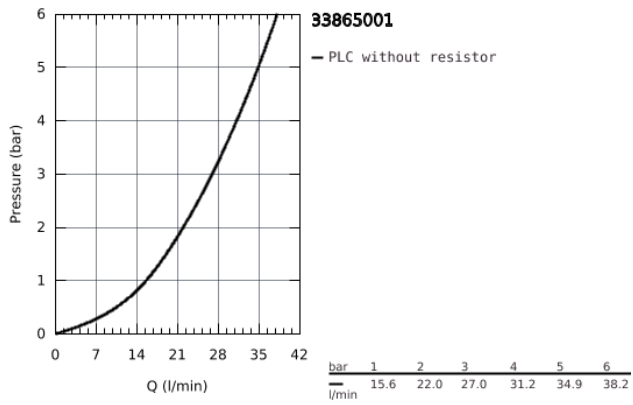

33 865 001 LINEARE <PRE>ΜΙΞΕΡ ΝΤΟΥΣ ΜΕ ΈΝΑ ΜΟΧΛΌ 1/2" </PRE>

ΠΕΡΙΓΡΑΦΗ ΠΡΟΪΟΝΤΟΣ

- Χρώμα: chrome
- επίτοιχος
- metal lever
- 35 mm κεραμικός μηχανισμός
- με περιοριστή θερμοκρασίας
- Φινίρισμα GROHE Long-Life Shine
- έξοδος ντούς 1/2"
- ενσωματωμένη βαλβίδα αντεπιστροφής
- καλυμμένες ενώσεις σχήματος S
- προστασία κατά της αντεπιστροφής

33 865 001 LINEARE <PRE>ΜΙΞΕΡ ΝΤΟΥΣ ΜΕ ΈΝΑ ΜΟΧΛΌ 1/2" </PRE>

## 33 865 001 LINEARE <PRE>ΜΙΞΕΡ ΝΤΟΥΣ ΜΕ ΈΝΑ ΜΟΧΛΊΟ 1/2" </PRE>