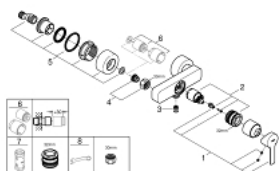

33 865 001 LINEARE <PRE>ΜΙΞΕΡ ΝΤΟΥΣ ΜΕ ΈΝΑ ΜΟΧΛΌ 1/2" </PRE>

ΠΕΡΙΓΡΑΦΗ ΠΡΟΪΟΝΤΟΣ

- Χρώμα: chrome
- επίτοιχος
- metal lever
- 35 mm κεραμικός μηχανισμός
- με περιοριστή θερμοκρασίας
- Φινίρισμα GROHE Long-Life Shine
- έξοδος ντούς 1/2"
- ενσωματωμένη βαλβίδα αντεπιστροφής
- καλυμμένες ενώσεις σχήματος S
- προστασία κατά της αντεπιστροφής

33 865 001 LINEARE <PRE>ΜΙΞΕΡ ΝΤΟΥΣ ΜΕ ΈΝΑ ΜΟΧΛΌ 1/2" </PRE>

## 33 865 001 LINEARE <PRE>ΜΙΞΕΡ ΝΤΟΥΣ ΜΕ ΈΝΑ ΜΟΧΛΊΟ 1/2" </PRE>

### ΑΝΤΑΛΛΑΚΤΙΚΑ , Ιουλίου 2016 – τώρα

- 1: Λαβή (Αριθμός ανταλλακτικού 46987000)
- 2: Φυσίγγιο (Αριθμός ανταλλακτικού 46374000)
- 3: Βαλβίδα αντεπιστροφής (Αριθμός ανταλλακτικού 08565000)
- 4: Ρακόρ-Εδρα 1/2" (Αριθμός ανταλλακτικού 45044000)
- 5: Σύνδεσμοι σχήματος S (Αριθμός ανταλλακτικού 12693000)
- 6: Σετ προέκτασης 1/2", 30mm (Αριθμός ανταλλακτικού 46238000)\*
- 7: Κλειδί (Αριθμός ανταλλακτικού 19332000)\*
- 8: Special spanner (Αριθμός ανταλλακτικού 19377000)\*