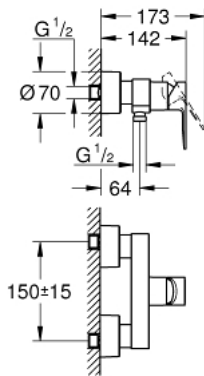

33 865 001 LINEARE <PRE>ΜΙΞΕΡ ΝΤΟΥΣ ΜΕ ΈΝΑ ΜΟΧΛΌ 1/2" </PRE>

ΠΕΡΙΓΡΑΦΗ ΠΡΟΪΟΝΤΟΣ

- Χρώμα: chrome
- επίτοιχος
- metal lever
- 35 mm κεραμικός μηχανισμός
- με περιοριστή θερμοκρασίας
- Φινίρισμα GROHE Long-Life Shine
- έξοδος ντούς 1/2"
- ενσωματωμένη βαλβίδα αντεπιστροφής
- καλυμμένες ενώσεις σχήματος S
- προστασία κατά της αντεπιστροφής

33 865 001 LINEARE <PRE>ΜΙΞΕΡ ΝΤΟΥΣ ΜΕ ΈΝΑ ΜΟΧΛΌ 1/2" </PRE>

## 33 865 001 LINEARE <PRE>ΜΙΞΕΡ ΝΤΟΥΣ ΜΕ ΈΝΑ ΜΟΧΛΊΟ 1/2" </PRE>

### ΑΝΤΑΛΛΑΚΤΙΚΑ , Ιουλίου 2016 – τώρα

- 1: Λαβή (Αριθμός ανταλλακτικού 46987000)
- 2: Φυσίγγιο (Αριθμός ανταλλακτικού 46374000)
- 3: Βαλβίδα αντεπιστροφής (Αριθμός ανταλλακτικού 08565000)
- 4: Ρακόρ-Εδρα 1/2" (Αριθμός ανταλλακτικού 45044000)
- 5: Σύνδεσμοι σχήματος S (Αριθμός ανταλλακτικού 12693000)
- 6: Σετ προέκτασης 1/2", 30mm (Αριθμός ανταλλακτικού 46238000)\*
- 7: Κλειδί (Αριθμός ανταλλακτικού 19332000)\*
- 8: Special spanner (Αριθμός ανταλλακτικού 19377000)\*