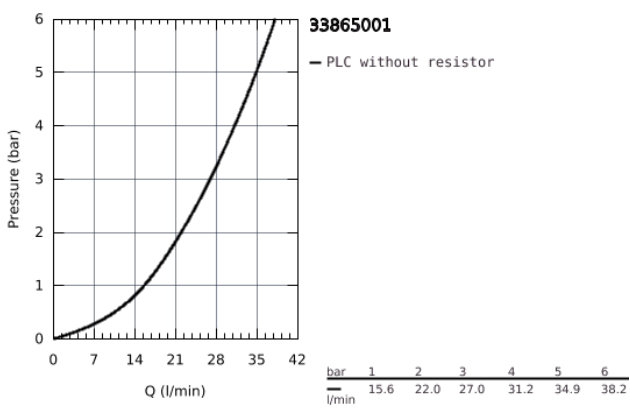

33 865 001 LINEARE <PRE>ΜΙΞΕΡ ΝΤΟΥΣ ΜΕ ΈΝΑ ΜΟΧΛΌ 1/2" </PRE>

ΠΕΡΙΓΡΑΦΗ ΠΡΟΪΟΝΤΟΣ

- Χρώμα: chrome
- επίτοιχος
- metal lever
- 35 mm κεραμικός μηχανισμός
- με περιοριστή θερμοκρασίας
- Φινίρισμα GROHE Long-Life Shine
- έξοδος ντούς 1/2"
- ενσωματωμένη βαλβίδα αντεπιστροφής
- καλυμμένες ενώσεις σχήματος S
- προστασία κατά της αντεπιστροφής

33 865 001 LINEARE <PRE>ΜΙΞΕΡ ΝΤΟΥΣ ΜΕ ΈΝΑ ΜΟΧΛΌ 1/2" </PRE>

## 33 865 001 LINEARE <PRE>ΜΙΞΕΡ ΝΤΟΥΣ ΜΕ ΈΝΑ ΜΟΧΛΊΟ 1/2" </PRE>