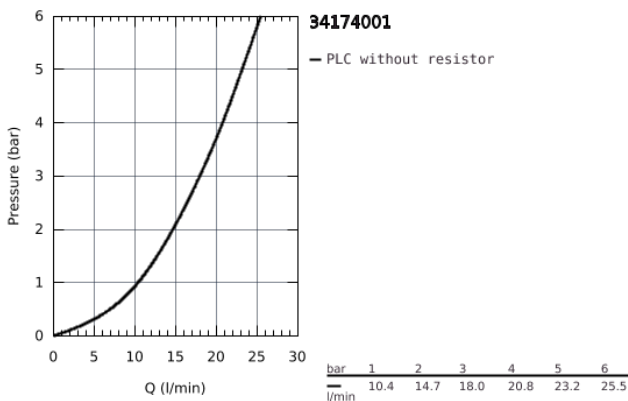

34 174 001 GROHTHERM 2000 ΜΙΚΤΗΣ ΜΠΑΝΙΟΥ ΜΕ ΘΕΡΜΟΣΤΑΤΗ

ΠΕΡΙΓΡΑΦΗ ΠΡΟΪΟΝΤΟΣ

- επίτοιχος
- 100% GROHE CoolTouch safety housing with CoolTouch escutcheons
- Φινίρισμα GROHE StarLight
- GROHE Aqua Paddle ergonomically shaped handles
- διακόπτης ασφαλείας σε 38° C
- GROHE SafeStop Plus optional temperature limiter at 43°C included
- GROHE TurboStat compact cartridge
- ενσωματωμένος διακόπτης αναμεμιγμένου νερού
- GROHE AquaDimmer Eco with multiple function:
 - integrated GROHE EcoButton
- -ρύθμιση ροής
- -διανεμητής:μπανιέρα / ντούς
- έξοδος ντούς κάτω 1/2"
- GROHE XL Waterfall
- ευθυγραμμιστής ροής
- ενσωματωμένες βαλβίδες αντεπιστροφής
- φίλτρα συγκράτησης ακαθαρσιών
- προστασία κατά της αντεπιστροφής
- covered S-unions, CoolTouch escutcheons with wall sealing
- optional upgrade: GROHE EasyReach shower tray (18 608 001)
- GROHE EcoJoy for less water and perfect flow

34 174 001 GROHTHERM 2000 ΜΙΚΤΗΣ ΜΠΑΝΙΟΥ ΜΕ ΘΕΡΜΟΣΤΑΤΗ

ΑΝΤΑΛΛΑΚΤΙΚΑ

- 1: Shut-off handle (Spare part-nr. 47923000)
- 1.1: Καπάκι (Spare part-nr. 4788300M)
- 2: Τερματισμός (Spare part-nr. 47925000)
- 3: Διακόπτης ρύθμισης ροής νερού (Spare part-nr. 12433000)
- 4: Παροχή νερού (Spare part-nr. 47751000)
- 5: Temperature control handle (Spare part-nr. 47917000)
- 5.1: Καπάκι (Spare part-nr. 4788300M)
- 6: Δακτύλιος στερέωσης (Spare part-nr. 47743000)
- 7: Θερμοστατική συμπαγής κασέτα (Spare part-nr. 47439000)
- 8: Βαλβίδα αντεπιστροφής (Spare part-nr. 47189000)
- 8.1: Φίλτρο συγκράτησης ακαθαρσιών (Spare part-nr. 0726400M)
- 8.2: Βαλβίδα αντεπιστροφής (Spare part-nr. 08565000)
- 8.3: O-Ρινγκ Ø17 x Ø2 (Spare part-nr. 0305500M)
- 9: Σύνδεσμοι σχήματος S (Spare part-nr. 12693000)
- 10: Παροχή νερού (Spare part-nr. 47924000)
- 11: Σετ προέκτασης 1/2", 30mm (Spare part-nr. 46238000)*
- 12: Κλειδί (Spare part-nr. 19332000)*
- 13: GROHE TurboStat cartridge 1/2" (Spare part-nr. 47175000)*
- 14: Special spanner (Spare part-nr. 19377000)*