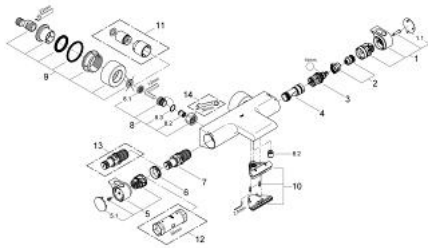

34 174 001 GROHTHERM 2000 ΜΙΚΤΗΣ ΜΠΑΝΙΟΥ ΜΕ ΘΕΡΜΟΣΤΑΤΗ

ΠΕΡΙΓΡΑΦΗ ΠΡΟΪΟΝΤΟΣ

- επίτοιχος
- 100% GROHE CoolTouch safety housing with CoolTouch escutcheons
- Φινίρισμα GROHE StarLight
- GROHE Aqua Paddle ergonomically shaped handles
- διακόπτης ασφαλείας σε 38° C
- GROHE SafeStop Plus optional temperature limiter at 43°C included
- GROHE TurboStat compact cartridge
- ενσωματωμένος διακόπτης αναμεμιγμένου νερού
- GROHE AquaDimmer Eco with multiple function:
 - integrated GROHE EcoButton
- -ρύθμιση ροής
- -διανεμητής:μπανιέρα / ντούς
- έξοδος ντούς κάτω 1/2"
- GROHE XL Waterfall
- ευθυγραμμιστής ροής
- ενσωματωμένες βαλβίδες αντεπιστροφής
- φίλτρα συγκράτησης ακαθαρσιών
- προστασία κατά της αντεπιστροφής
- covered S-unions, CoolTouch escutcheons with wall sealing
- optional upgrade: GROHE EasyReach shower tray (18 608 001)
- GROHE EcoJoy for less water and perfect flow

34 174 001 GROHTHERM 2000 ΜΙΚΤΗΣ ΜΠΑΝΙΟΥ ΜΕ ΘΕΡΜΟΣΤΑΤΗ

ΑΝΤΑΛΛΑΚΤΙΚΑ

- 1: Shut-off handle (Spare part-nr. 47923000)
- 1.1: Καπάκι (Spare part-nr. 4788300M)
- 2: Τερματισμός (Spare part-nr. 47925000)
- 3: Διακόπτης ρύθμισης ροής νερού (Spare part-nr. 12433000)
- 4: Παροχή νερού (Spare part-nr. 47751000)
- 5: Temperature control handle (Spare part-nr. 47917000)
- 5.1: Καπάκι (Spare part-nr. 4788300M)
- 6: Δακτύλιος στερέωσης (Spare part-nr. 47743000)
- 7: Θερμοστατική συμπαγής κασέτα (Spare part-nr. 47439000)
- 8: Βαλβίδα αντεπιστροφής (Spare part-nr. 47189000)
- 8.1: Φίλτρο συγκράτησης ακαθαρσιών (Spare part-nr. 0726400M)
- 8.2: Βαλβίδα αντεπιστροφής (Spare part-nr. 08565000)
- 8.3: O-Ρινγκ Ø17 x Ø2 (Spare part-nr. 0305500M)
- 9: Σύνδεσμοι σχήματος S (Spare part-nr. 12693000)
- 10: Παροχή νερού (Spare part-nr. 47924000)
- 11: Σετ προέκτασης 1/2", 30mm (Spare part-nr. 46238000)*
- 12: Κλειδί (Spare part-nr. 19332000)*
- 13: GROHE TurboStat cartridge 1/2" (Spare part-nr. 47175000)*
- 14: Special spanner (Spare part-nr. 19377000)*