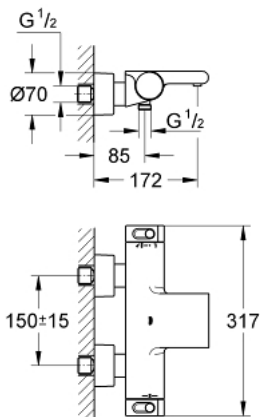

34 174 001 GROHTHERM 2000 ΜΙΚΤΗΣ ΜΠΑΝΙΟΥ ΜΕ ΘΕΡΜΟΣΤΑΤΗ

ΠΕΡΙΓΡΑΦΗ ΠΡΟΪΟΝΤΟΣ

- επίτοιχος
- 100% GROHE CoolTouch safety housing with CoolTouch escutcheons
- Φινίρισμα GROHE StarLight
- GROHE Aqua Paddle ergonomically shaped handles
- διακόπτης ασφαλείας σε 38° C
- GROHE SafeStop Plus optional temperature limiter at 43°C included
- GROHE TurboStat compact cartridge
- ενσωματωμένος διακόπτης αναμεμιγμένου νερού
- GROHE AquaDimmer Eco with multiple function:
 - integrated GROHE EcoButton
- -ρύθμιση ροής
- -διανεμητής:μπανιέρα / ντούς
- έξοδος ντούς κάτω 1/2"
- GROHE XL Waterfall
- ευθυγραμμιστής ροής
- ενσωματωμένες βαλβίδες αντεπιστροφής
- φίλτρα συγκράτησης ακαθαρσιών
- προστασία κατά της αντεπιστροφής
- covered S-unions, CoolTouch escutcheons with wall sealing
- optional upgrade: GROHE EasyReach shower tray (18 608 001)
- GROHE EcoJoy for less water and perfect flow

34 174 001 GROHTHERM 2000 ΜΙΚΤΗΣ ΜΠΑΝΙΟΥ ΜΕ ΘΕΡΜΟΣΤΑΤΗ

ΑΝΤΑΛΛΑΚΤΙΚΑ

- 1: Shut-off handle (Spare part-nr. 47923000)
- 1.1: Καπάκι (Spare part-nr. 4788300M)
- 2: Τερματισμός (Spare part-nr. 47925000)
- 3: Διακόπτης ρύθμισης ροής νερού (Spare part-nr. 12433000)
- 4: Παροχή νερού (Spare part-nr. 47751000)
- 5: Temperature control handle (Spare part-nr. 47917000)
- 5.1: Καπάκι (Spare part-nr. 4788300M)
- 6: Δακτύλιος στερέωσης (Spare part-nr. 47743000)
- 7: Θερμοστατική συμπαγής κασέτα (Spare part-nr. 47439000)
- 8: Βαλβίδα αντεπιστροφής (Spare part-nr. 47189000)
- 8.1: Φίλτρο συγκράτησης ακαθαρσιών (Spare part-nr. 0726400M)
- 8.2: Βαλβίδα αντεπιστροφής (Spare part-nr. 08565000)
- 8.3: O-Ρινγκ Ø17 x Ø2 (Spare part-nr. 0305500M)
- 9: Σύνδεσμοι σχήματος S (Spare part-nr. 12693000)
- 10: Παροχή νερού (Spare part-nr. 47924000)
- 11: Σετ προέκτασης 1/2", 30mm (Spare part-nr. 46238000)*
- 12: Κλειδί (Spare part-nr. 19332000)*
- 13: GROHE TurboStat cartridge 1/2" (Spare part-nr. 47175000)*
- 14: Special spanner (Spare part-nr. 19377000)*