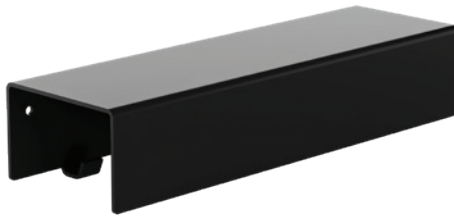

W400 X D93 X H93 MM

723.03.05

ΠΕΤΣΕΤΟΘΗΚΗ/
TOWEL RAIL

W600 X D100 X H90 MM

723.14.05

ΑΓΚΙΣΤΡΟ ΤΡΙΠΛΟ/TRIPLE
ROBE HOOK

W300 X D93 X H60 MM

723.04.05

ΠΕΤΣΕΤΟΘΗΚΗ ΜΕ ΡΑΦΙ/
TOWEL RAIL WITH SHELF

W600 X D95 X H144 MM

723.15.05

ΧΑΡΤΟΘΗΚΗ/
TOILET ROLL HOLDER

W180 X D110 X H60 MM

723.01.05

ΡΑΦΙΕΡΑ ΜΕ ΜΙΚΡΑ ΑΓΚΙΣΤΡΑ/
TOWEL RACK WITH SMALL
ROBE HOOKS

W600 X D240 X H120 MM