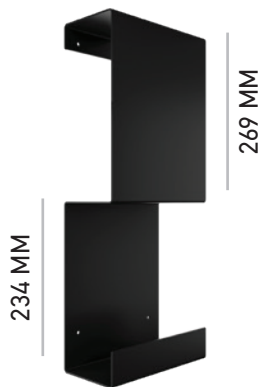

723.13.05

ΧΑΡΤΟΘΗΚΗ ΜΕ ΡΑΦΙ/
TOILET ROLL HOLDER WITH
SIDE SHELF

W330 X D110 X H60 MM

723.02.05

ΡΑΦΙ ΚΛΕΙΣΤΟ 23cm/
BOX SHELF 23cm HEIGHT

W230 X D100 X H230 MM

723.05.05

ΡΑΦΙ ΚΛΕΙΣΤΟ 27cm/
BOX SHELF 27cm HEIGHT

W230 X D100 X H270 MM

723.06.05

ΣΠΟΓΓΟΘΗΚΗ ΓΩΝΙΑΚΗ/
CORNER SHELF

W277 X D197 X H22 MM

723.09.05

ΣΠΟΓΓΟΘΗΚΗ ΓΩΝΙΑΚΗ
ΠΡΟΣΟΨΗΣ 2cm/
CORNER SHELF WITH 2cm
FACADE

W283 X D217 X H42 MM

723.10.05

ΡΑΦΙ ΚΛΕΙΣΤΟ ΔΙΠΛΟ/
DOUBLE BOX SHELF

W230 X D103 X H503 MM

723.07.05

ΡΑΦΙ ΚΛΕΙΣΤΟ ΤΡΙΠΛΟ/
TRIPLE BOX SHELF

W230 X D103 X H770 MM

723.08.05

ΣΠΟΓΓΟΘΗΚΗ ΓΩΝΙΑΚΗ
ΠΡΟΣΟΨΗΣ 5cm/
CORNER SHELF WITH 5cm
FACADE

W283 X D217 X H72 MM

723.11.05

ΣΠΟΓΓΟΘΗΚΗ ΓΩΝΙΑΚΗ
ΠΡΟΣΟΨΗΣ 12cm/
CORNER SHELF WITH 12cm
FACADE

W283 X D217 X H142 MM

723.12.05

ΡΑΦΙ/
SHELF

W300 X D93 X H50 MM | 723.16.05

W500 X D93 X H50 MM | 723.17.05

W700 X D93 X H50 MM | 723.18.05