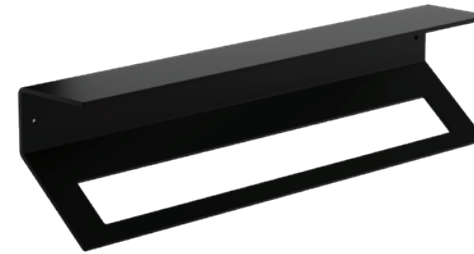

W400 X D93 X H93 MM

723.03.05

ΠΕΤΣΕΤΟΘΗΚΗ/
TOWEL RAIL

W600 X D100 X H90 MM

723.14.05

ΑΓΚΙΣΤΡΟ ΤΡΙΠΛΟ/TRIPLE
ROBE HOOK

W300 X D93 X H60 MM

723.04.05