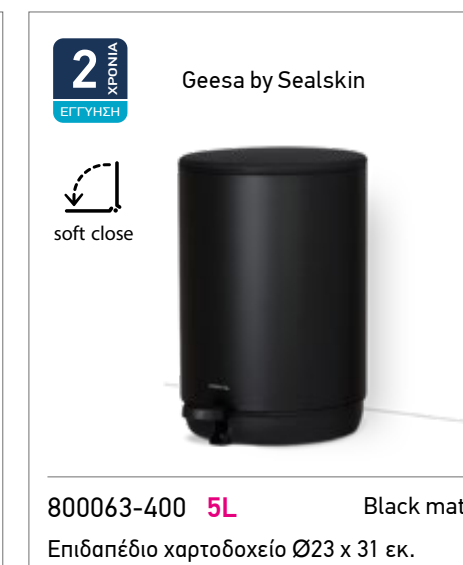

Σπογγοθήκη - Μπουκαλοθήκη
34,8 x 13 x 8,1 εκ.

823-221 Bronze Brushed
Επικαθήμενη ποτηροθήκη

825-221 Bronze Brushed
Επικαθήμενος διανομέας 125 ml

806-221 Bronze Brushed
Πετασοκρεμάστρα 60 εκ.

6507/60-410 Black Brushed
Πετασοκρεμάστρα 60 εκ.

6511-410 Black Brushed
Επίτοιχο πιγκάλ

geesa.

634-400 **3L** Black matt
Επιδαπέδιο χαρτοδοχείο 17 x 26 εκ.

21123-01A-400 Black matt
Πετσετοκρεμάστρα 60 εκ.

Geesa by Sealskin soft close

NEO

800063-400 **5L** Black matt
Επιδαπέδιο χαρτοδοχείο Ø23 x 31 εκ.