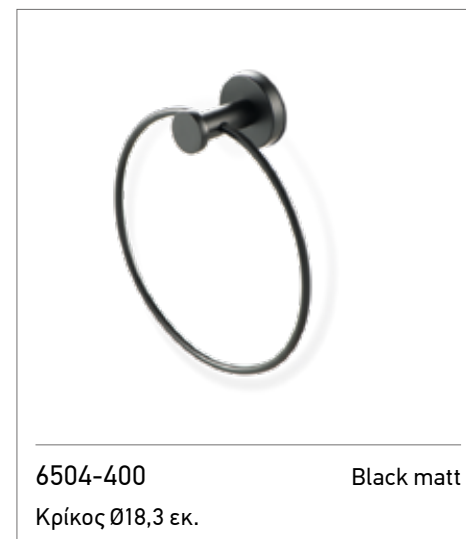

Σπογγοθήκη - Μπουκαλοθήκη
34,8 x 13 x 8,1 εκ.

823-221 Bronze Brushed
Επικαθήμενη ποτηροθήκη

825-221 Bronze Brushed
Επικαθήμενος διανομέας 125 ml

806-221 Bronze Brushed
Πετασοκρεμάστρα 60 εκ.

6507/60-410 Black Brushed
Πετασοκρεμάστρα 60 εκ.

6511-410 Black Brushed
Επίτοιχο πιγκάλ

geesa.

634-400 **3L** Black matt
Επιδαπέδιο χαρτοδοχείο 17 x 26 εκ.

21123-01A-400 Black matt
Πετσετοκρεμάστρα 60 εκ.

Geesa by Sealskin soft close

NEO

800063-400 **5L** Black matt
Επιδαπέδιο χαρτοδοχείο Ø23 x 31 εκ.