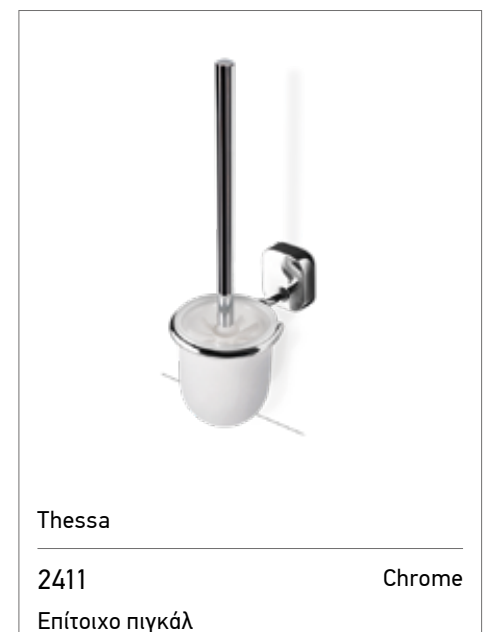

100% INOX

640 **9L**

Επιδαπέδιο καλάθι ακρήστων Ø20 x 28 εκ.

100% INOX

644 **3L**

Επίτοιχο χαρτοδοχείο Ø22 x 23,4 εκ.

6478-100400 Chrome/Black

εισφορά ανακύκλωσης