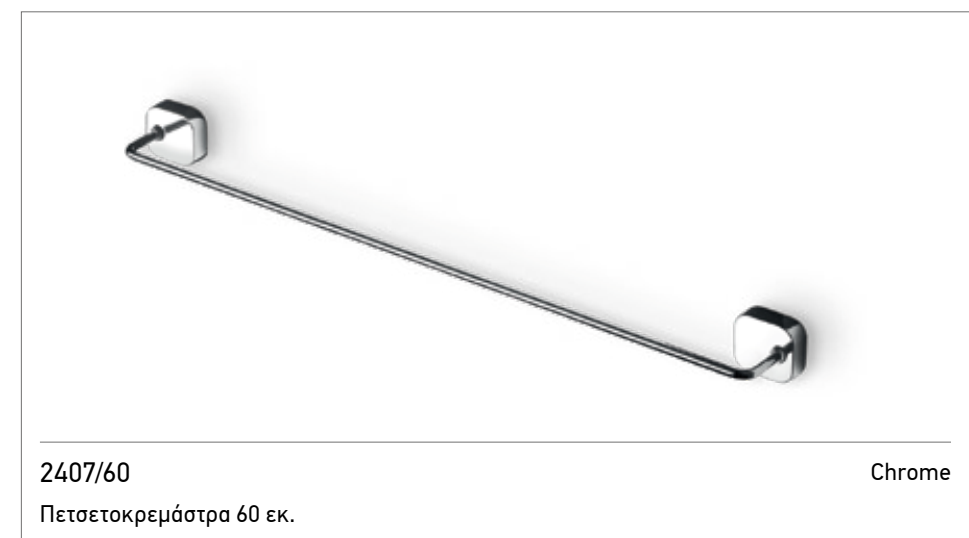

CHROME

8424 Chrome
Χαρτοθήκη με εταζέρα 14 x 10,3 εκ.

8415 Chrome
Άγκιστρο διπλό

8413 Chrome
Άγκιστρο μονό

8409 Chrome
Χαρτοθήκη

8407/50 Chrome
Πεσετοκρεμάστρα 50 εκ.

*έως εξάντλησης των αποθεμάτων
8425 Chrome
Κρίκος 20 x 13,9 εκ.