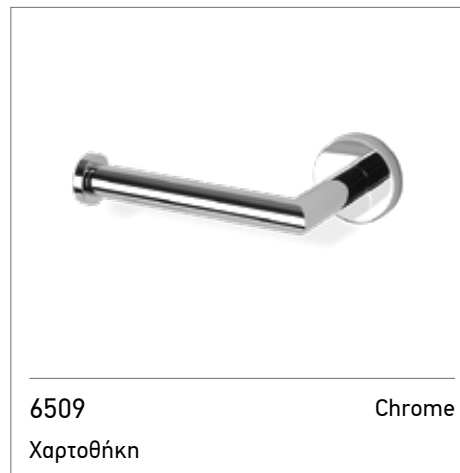

Τεχνικά σχέδια	367
-----------------------	-----

9924 Chrome
Χαρτοθήκη με εταζέρα

9967 Chrome
Άγκιστρο μονό 3 εκ.

9914 Chrome
Μπουκαλοθήκη 35 x 7,7 x 7 εκ.

9907/60 Chrome
Πετσετοκρεμάστρα 60 εκ.

9911 Chrome
Επίτοιχο πιγκάλ

8824-300 Chrome/White matt
Χαρτοθήκη (αντιστρεφόμενη) με εταζέρα
για κινητό τηλέφωνο 21 x 10,8 x 10,5 εκ.

8801-300 Chrome/White matt
Σπογγοθήκη - Μπουκαλοθήκη
με αφαιρούμενο καλάθι 21 x 10,8 x 7,5 εκ.

1217-300 Chrome/White matt
Επίτοιχος διανομέας
12,9 x 9,9 x 23,7 εκ. 1.000 ml