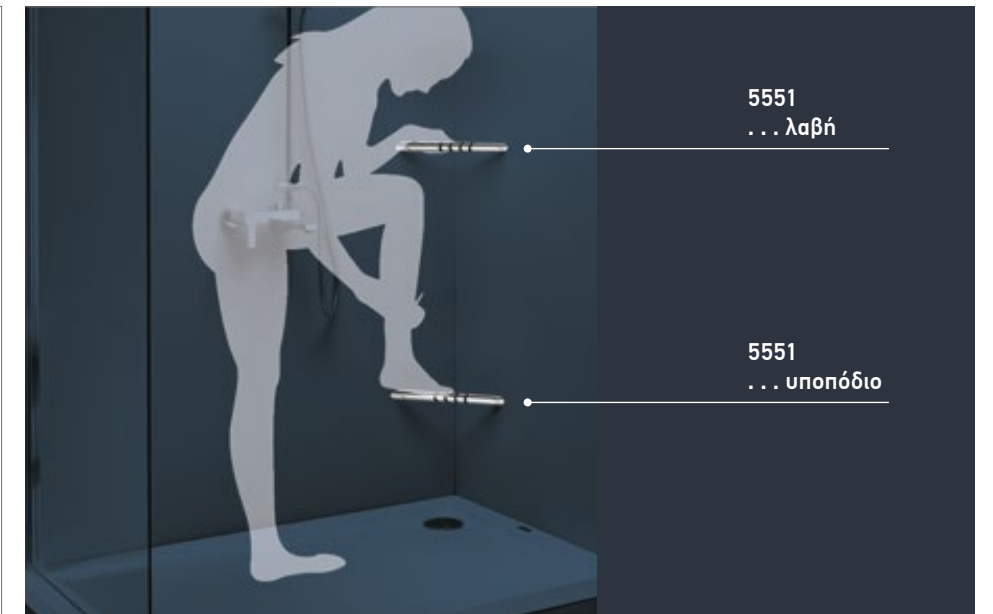

2708 Chrome
Χαρτοθήκη με κάλυμμα

2709 Chrome
Χαρτοθήκη

2715 Chrome
Άγκιστρο διπλό

NEO

5551 Chrome
Γωνιακή λαβή λουτρού / Υποπόδιο 34 εκ.
με αντιολισθητική επιφάνεια

134
Σχοινάκι για ρούχα, αναδιπλούμενο,
μέγιστο μήκος 235 εκ.