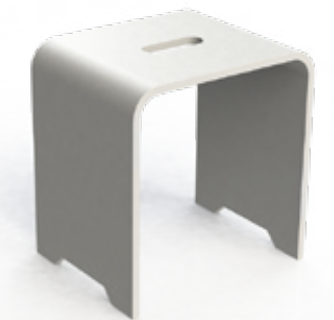

800065-300 5L White matt

Επιδαπέδιο χαρτοδοχείο Soft close

2
ΧΡΟΝΙΑ
ΕΓΓΥΗΣΗ

Sirene

10
ΧΡΟΝΙΑ
ΕΓΓΥΗΣΗ