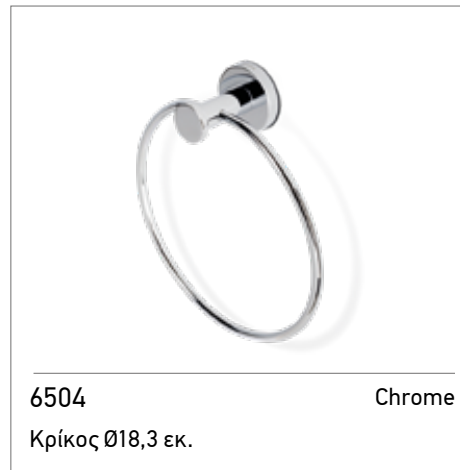

Τεχνικά σχέδια	367
-----------------------	-----

9924 Chrome
Χαρτοθήκη με εταζέρα

9967 Chrome
Άγκιστρο μονό 3 εκ.

9914 Chrome
Μπουκαλοθήκη 35 x 7,7 x 7 εκ.

9907/60 Chrome
Πετσετοκρεμάστρα 60 εκ.

9911 Chrome
Επίτοιχο πιγκάλ

8824-300 Chrome/White matt
Χαρτοθήκη (αντιστρεφόμενη) με εταζέρα
για κινητό τηλέφωνο 21 x 10,8 x 10,5 εκ.

8801-300 Chrome/White matt
Σπογγοθήκη - Μπουκαλοθήκη
με αφαιρούμενο καλάθι 21 x 10,8 x 7,5 εκ.

1217-300 Chrome/White matt
Επίτοιχος διανομέας
12,9 x 9,9 x 23,7 εκ. 1.000 ml