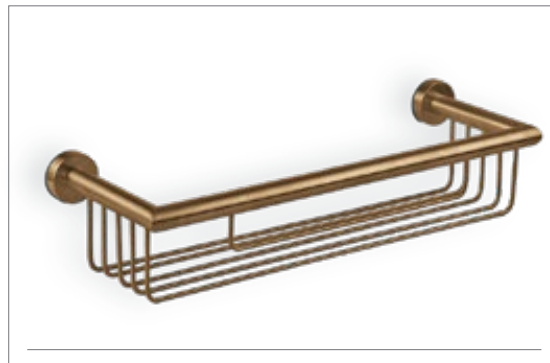

835-221 **3L** Bronze Brushed

821-221 Bronze Brushed

Σπογγοθήκη - Μπουκαλοθήκη
40 x 13,2 x 8 εκ.