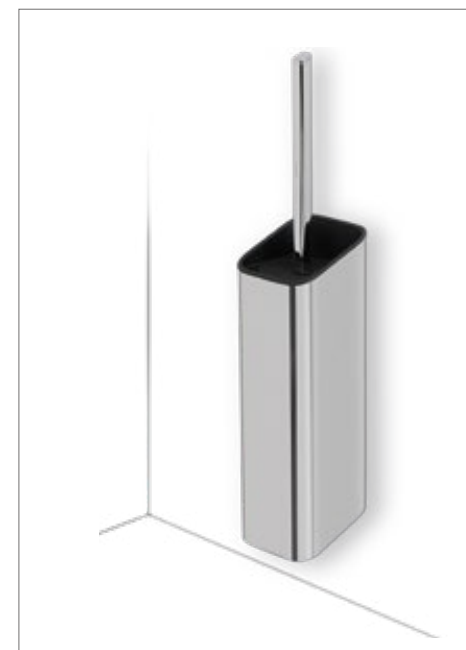

Τεχνικά σχέδια	367
-----------------------	-----

9924 Chrome
Χαρτοθήκη με εταζέρα

9967 Chrome
Άγκιστρο μονό 3 εκ.

9914 Chrome
Μπουκαλοθήκη 35 x 7,7 x 7 εκ.

9907/60 Chrome
Πετσετοκρεμάστρα 60 εκ.

9911 Chrome
Επίτοιχο πιγκάλ