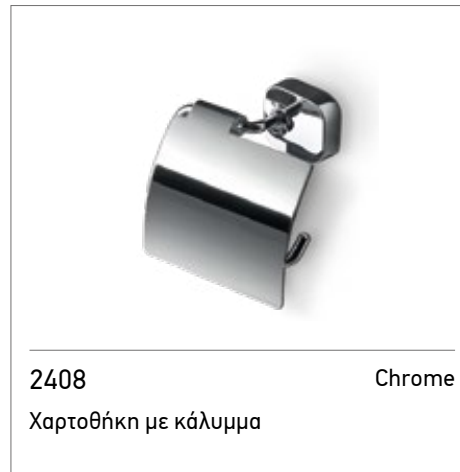

CHROME

8424 Chrome
Χαρτοθήκη με εταζέρα 14 x 10,3 εκ.

8415 Chrome
Άγκιστρο διπλό

8413 Chrome
Άγκιστρο μονό

8409 Chrome
Χαρτοθήκη

8407/50 Chrome
Πεσετοκρεμάστρα 50 εκ.

*έως εξάντλησης των αποθεμάτων
8425 Chrome
Κρίκος 20 x 13,9 εκ.

2704 Chrome
Κρίκος 20,8 x 12 εκ.

2716 Chrome
Επίτοιχος διανομέας 200 ml

2714 Chrome
Σπογγοθήκη - Μπουκαλοθήκη 17,3 x 15,5 x 8 εκ.

2703 Chrome
Επίτοιχη σαπυνοθήκη

2702 Chrome
Επίτοιχη ποτηροθήκη

2707/60 Chrome
Πετσετοκρεμάστρα 60 εκ.