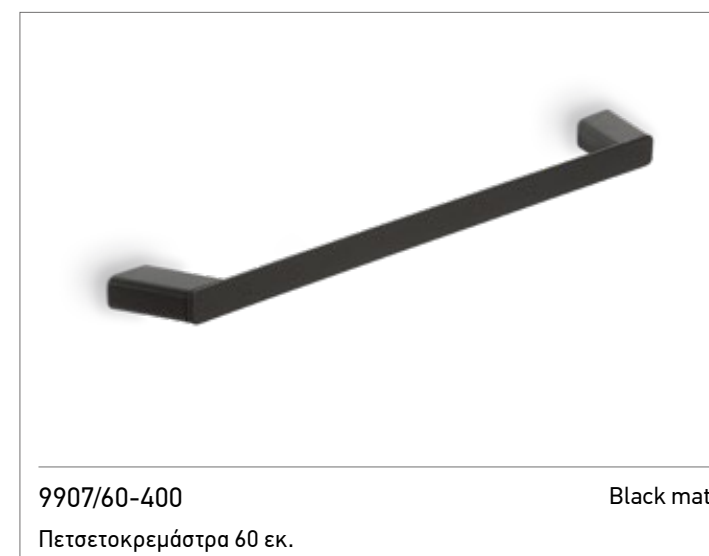

Σπογγοθήκη - Μπουκαλοθήκη
34,8 x 13 x 8,1 εκ.

823-221 Bronze Brushed
Επικαθήμενη ποτηροθήκη

825-221 Bronze Brushed
Επικαθήμενος διανομέας 125 ml

806-221 Bronze Brushed
Πετασοκρεμάστρα 60 εκ.

6507/60-410 Black Brushed
Πετασοκρεμάστρα 60 εκ.

6511-410 Black Brushed
Επίτοιχο πιγκάλ

geesa.

634-400 **3L** Black matt
Επιδαπέδιο χαρτοδοχείο 17 x 26 εκ.

21123-01A-400 Black matt
Πετσετοκρεμάστρα 60 εκ.

Geesa by Sealskin soft close

NEO

800063-400 **5L** Black matt
Επιδαπέδιο χαρτοδοχείο Ø23 x 31 εκ.