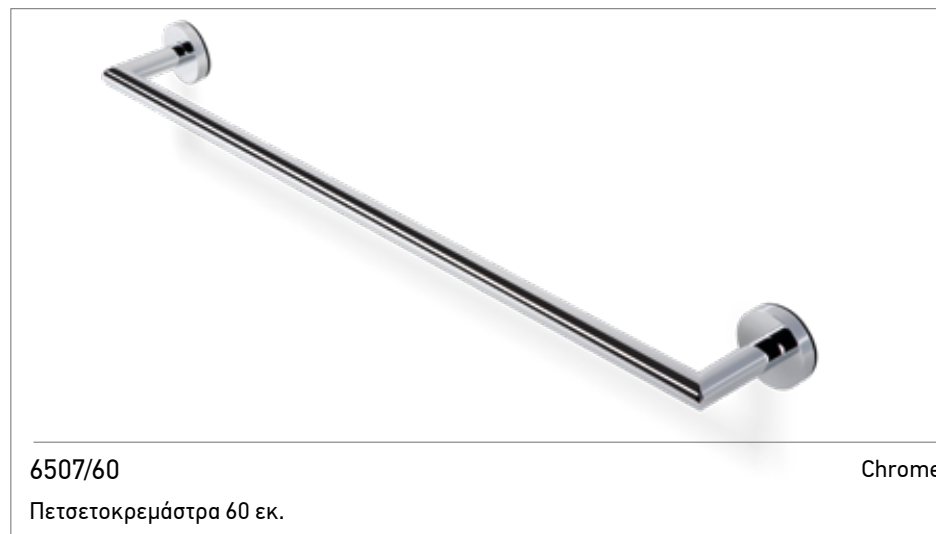

Τεχνικά σχέδια	367
-----------------------	-----

9924 Chrome
Χαρτοθήκη με εταζέρα

9967 Chrome
Άγκιστρο μονό 3 εκ.

9914 Chrome
Μπουκαλοθήκη 35 x 7,7 x 7 εκ.

9907/60 Chrome
Πετσετοκρεμάστρα 60 εκ.

9911 Chrome
Επίτοιχο πιγκάλ