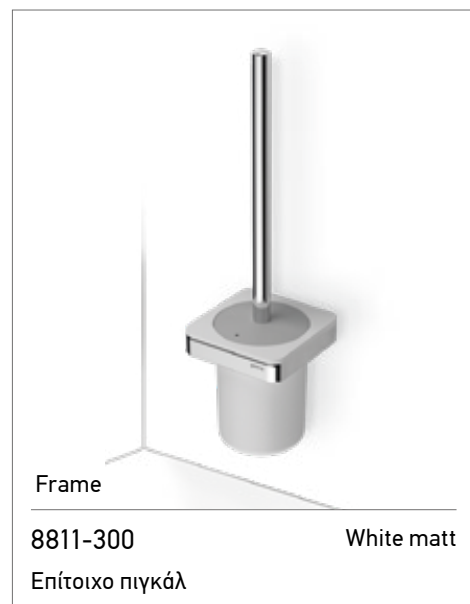

100% INOX

640 **9L**

Επιδαπέδιο καλάθι ακρήστων Ø20 x 28 εκ.

100% INOX

644 **3L**

Επίτοιχο χαρτοδοχείο Ø22 x 23,4 εκ.

6478-100400 Chrome/Black

εισφορά ανακύκλωσης