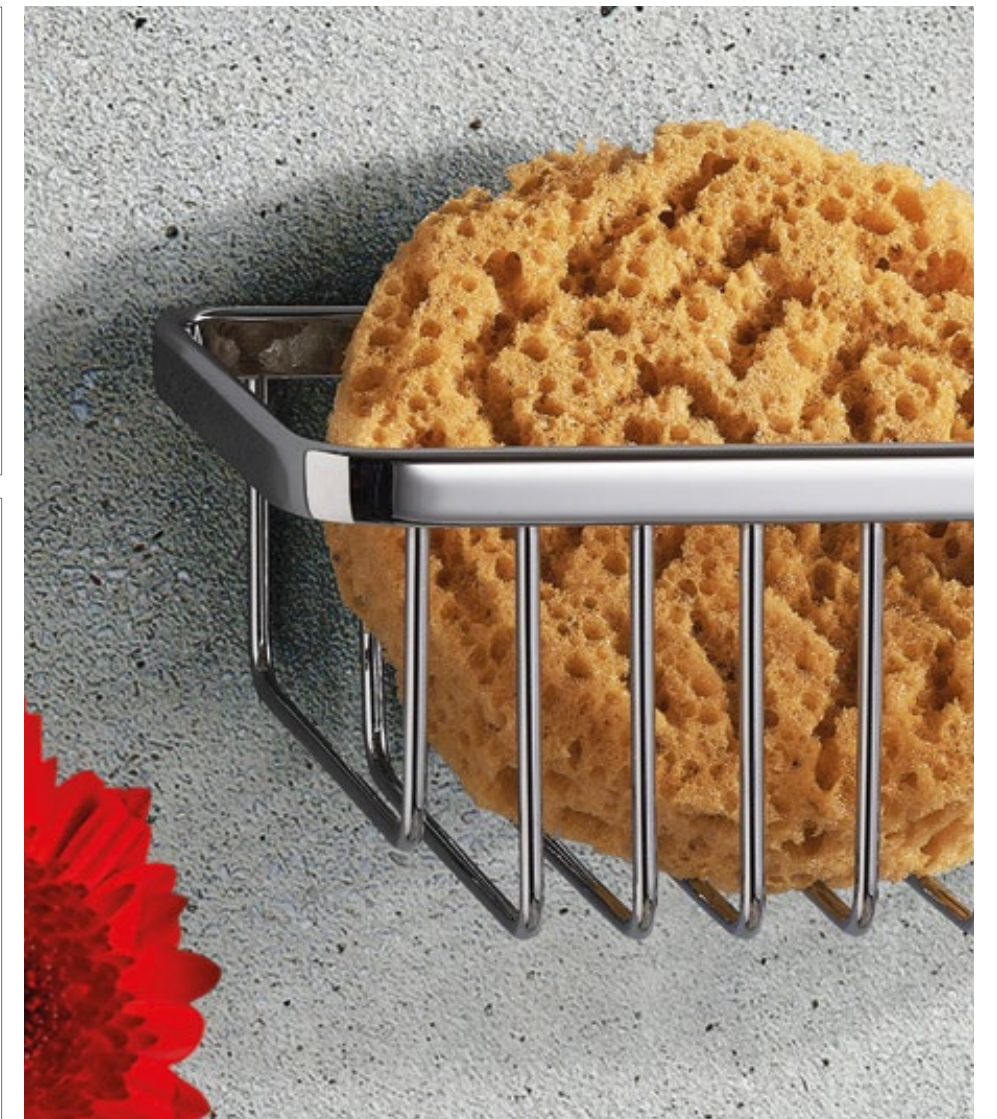

100% INOX Geesa by TIGER

100% INOX Geesa by TIGER