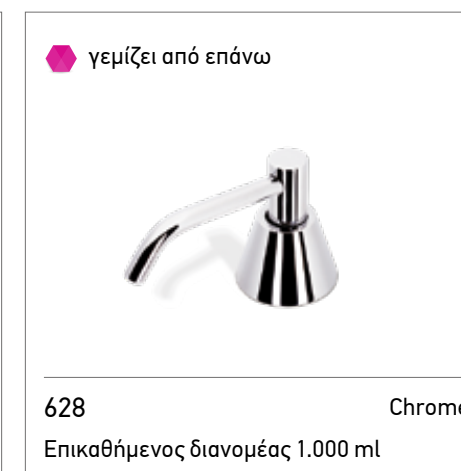

2704 Chrome
Κρίκος 20,8 x 12 εκ.

2716 Chrome
Επίτοιχος διανομέας 200 ml

2714 Chrome
Σπογγοθήκη - Μπουκαλοθήκη 17,3 x 15,5 x 8 εκ.

2703 Chrome
Επίτοιχη σαπυνοθήκη

2702 Chrome
Επίτοιχη ποτηροθήκη

2707/60 Chrome
Πετσετοκρεμάστρα 60 εκ.

2708 Chrome
Χαρτοθήκη με κάλυμμα

2709 Chrome
Χαρτοθήκη

2715 Chrome
Άγκιστρο διπλό

NEO

5551 Chrome
Γωνιακή λαβή λουτρού / Υποπόδιο 34 εκ.
με αντιολισθητική επιφάνεια

134
Σχοινάκι για ρούχα, αναδιπλούμενο,
μέγιστο μήκος 235 εκ.

1126
Στοπ πόρτας επιδαπέδιο

100% INOX Geesa by TIGER
1018-110 Inox
Κρεμάστρα ΠΟΡΤΑΣ 3 αγκίστρων
Προσαρμογή σε πόρτα 40 mm.

2770383 Chrome
Καθαριστήρας τζαμιών με επίτοιχη βάση
ανάρτησης 25x16,8 εκ.

121
Επίτοιχη θήκη Inox για χαρτομάντηλα
Kleenex 25 x 13 x 7,3 εκ.

5 ΧΡΟΝΙΑ ΕΓΓΥΗΣΗ
1231-110
Θήκη Inox satin για χειροπετσέτες
28 x 39 x 10,5 εκ.

LANGBERGER

21280-60B Chrome
Σαπουνιοσπογγοθήκη 25 x 14 x 3 εκ.

2775660 Chrome
Γωνιακή σπογγοθήκη - Μπουκαλοθήκη με λευκή αφαιρούμενη θήκη 16,47 x 16,79 x 6,7 εκ.