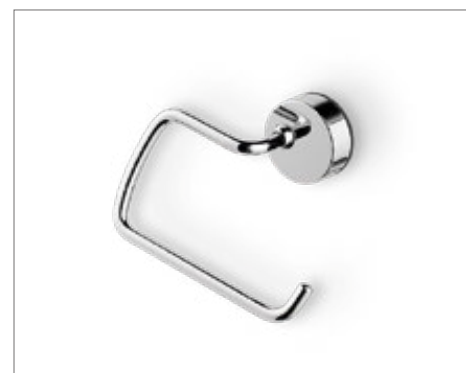

2704 Chrome
Κρίκος 20,8 x 12 εκ.

2716 Chrome
Επίτοιχος διανομέας 200 ml

2714 Chrome
Σπογγοθήκη - Μπουκαλοθήκη 17,3 x 15,5 x 8 εκ.

2703 Chrome
Επίτοιχη σαπυνοθήκη

2702 Chrome
Επίτοιχη ποτηροθήκη

2707/60 Chrome
Πετσετοκρεμάστρα 60 εκ.

2708 Chrome
Χαρτοθήκη με κάλυμμα

2709 Chrome
Χαρτοθήκη

2715 Chrome
Άγκιστρο διπλό

NEO

5551 Chrome
Γωνιακή λαβή λουτρού / Υποπόδιο 34 εκ.
με αντιολισθητική επιφάνεια

134
Σχοινάκι για ρούχα, αναδιπλούμενο,
μέγιστο μήκος 235 εκ.