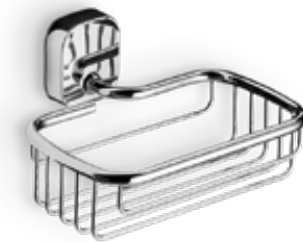

LANGBERGER

144A Chrome
Σπογγοθήκη γωνιακή 18 x 22 x 4,7 εκ.

2775560 Chrome
Σπογγοθήκη - Μπουκαλοθήκη με λευκή αφαιρούμενη θήκη 21,95 x 11,2 x 6,7 εκ.

LANGBERGER

2775764 Chrome
Κρεμαστή σπογγοθήκη - Μπουκαλοθήκη με λευκά αφαιρούμενα καλάθια και 2 άγκιστρα (2πλά εσωτερικά και εξωτερικά). Καλάθια 22x11x6,7 εκ. έκαστο. Προσαρμογή σε κρίσταλλα 6-8-10 mm.

2771360 Chrome
Σπογγοθήκη - Μπουκαλοθήκη 26 x 13,2 x 7,94 εκ.

140 Chrome
Σπογγοθήκη - Μπουκαλοθήκη 26,5 x 12,5 x 8,5 εκ.

2414 Chrome
Σπογγοθήκη - Μπουκαλοθήκη 17,2 x 15,1 x 8,6 εκ.

2714 Chrome
Σπογγοθήκη - Μπουκαλοθήκη 17,3 x 15,5 x 8 εκ.