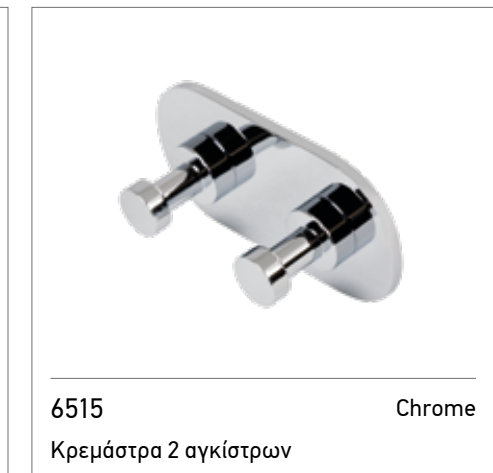

Τεχνικά σχέδια	367
-----------------------	-----

9924 Chrome
Χαρτοθήκη με εταζέρα

9967 Chrome
Άγκιστρο μονό 3 εκ.

9914 Chrome
Μπουκαλοθήκη 35 x 7,7 x 7 εκ.

9907/60 Chrome
Πετσετοκρεμάστρα 60 εκ.

9911 Chrome
Επίτοιχο πιγκάλ

8824-300 Chrome/White matt
Χαρτοθήκη (αντιστρεφόμενη) με εταζέρα
για κινητό τηλέφωνο 21 x 10,8 x 10,5 εκ.

8801-300 Chrome/White matt
Σπογγοθήκη - Μπουκαλοθήκη
με αφαιρούμενο καλάθι 21 x 10,8 x 7,5 εκ.

1217-300 Chrome/White matt
Επίτοιχος διανομέας
12,9 x 9,9 x 23,7 εκ. 1.000 ml