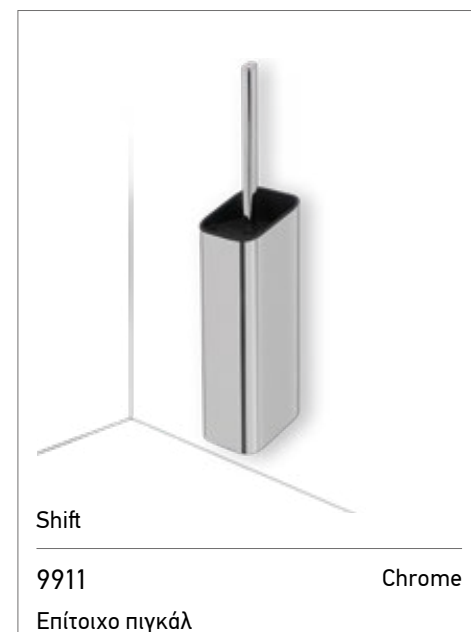

Geesa by Sealskin

362412404-110 **3L** Inox

Επιδαπέδιο χαρτοδοχείο Soft close
Ø17,5 x 25 εκ.

100% INOX

soft close

Professional

646-100 **6L**

Επιδαπέδιο χαρτοδοχείο Soft Close
23 x 23 x 32,5 εκ.

100% INOX

640 **9L**

Επιδαπέδιο καλάθι ακρήστων Ø20 x 28 εκ.

100% INOX

644 **3L**

Επίτοιχο χαρτοδοχείο Ø22 x 23,4 εκ.

6478-100400 Chrome/Black

εισφορά ανακύκλωσης