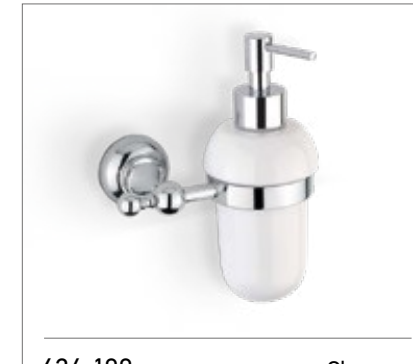

624-100 Chrome
Επίτοιχος διανομέας 125 ml, με White μπουκάλι πορσελάνης