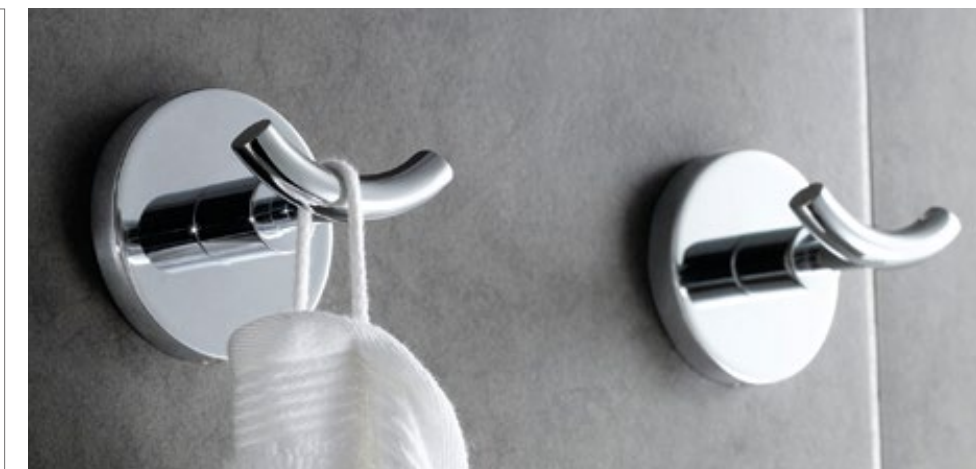

2704 Chrome
Κρίκος 20,8 x 12 εκ.

2716 Chrome
Επίτοιχος διανομέας 200 ml

2714 Chrome
Σπογγοθήκη - Μπουκαλοθήκη 17,3 x 15,5 x 8 εκ.

2703 Chrome
Επίτοιχη σαπυνοθήκη

2702 Chrome
Επίτοιχη ποτηροθήκη

2707/60 Chrome
Πετσετοκρεμάστρα 60 εκ.