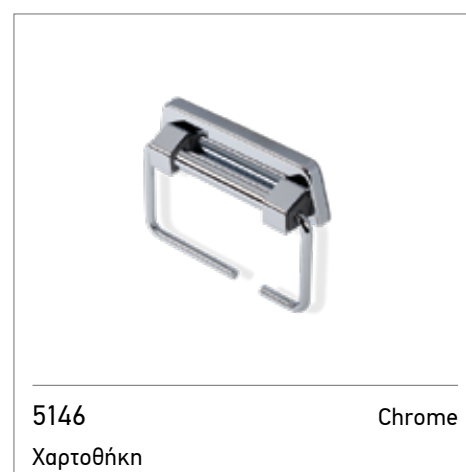

2704 Chrome
Κρίκος 20,8 x 12 εκ.

2716 Chrome
Επίτοιχος διανομέας 200 ml

2714 Chrome
Σπογγοθήκη - Μπουκαλοθήκη 17,3 x 15,5 x 8 εκ.

2703 Chrome
Επίτοιχη σαπυνοθήκη

2702 Chrome
Επίτοιχη ποτηροθήκη

2707/60 Chrome
Πετσετοκρεμάστρα 60 εκ.

2708 Chrome
Χαρτοθήκη με κάλυμμα

2709 Chrome
Χαρτοθήκη

2715 Chrome
Άγκιστρο διπλό

NEO

5551 Chrome
Γωνιακή λαβή λουτρού / Υποπόδιο 34 εκ.
με αντιολισθητική επιφάνεια

134
Σχοινάκι για ρούχα, αναδιπλούμενο,
μέγιστο μήκος 235 εκ.

1126
Στοπ πόρτας επιδαπέδιο

100% INOX Geesa by TIGER
1018-110 Inox
Κρεμάστρα ΠΟΡΤΑΣ 3 αγκίστρων
Προσαρμογή σε πόρτα 40 mm.

2770383 Chrome
Καθαριστήρας τζαμιών με επίτοιχη βάση
ανάρτησης 25x16,8 εκ.

121
Επίτοιχη θήκη Inox για χαρτομάντηλα
Kleenex 25 x 13 x 7,3 εκ.