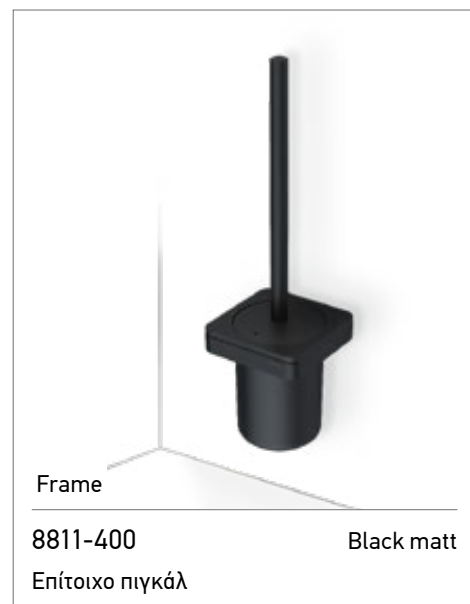

100% INOX

640 **9L**

Επιδαπέδιο καλάθι ακρήστων Ø20 x 28 εκ.

100% INOX

644 **3L**

Επίτοιχο χαρτοδοχείο Ø22 x 23,4 εκ.

6478-100400 Chrome/Black

εισφορά ανακύκλωσης