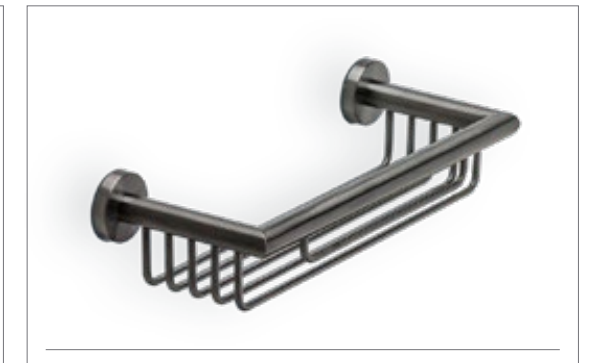

6514-410 Black Brushed

Σπογγοθήκη - Μπουκαλοθήκη
34,8 x 13 x 8,1 εκ.