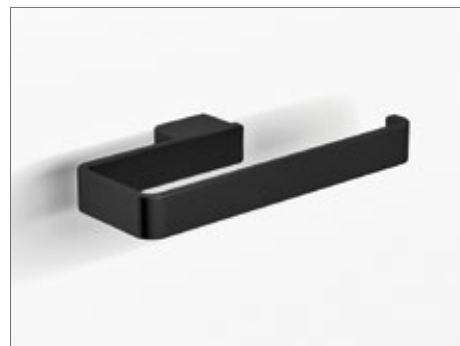

*έως εξάντλησης των αποθεμάτων

21123-01A/40-400 Black matt
Πετσετοκρεμάστρα 40 εκ.

21123-32B-400 Black matt
Άγκιστρο διπλό

geesa.

Geesa by TIGER

NEO

6511-400 Black matt
Επίτοιχο πιγκάλ

3074-400 **NEO** Black matt
Επιδαπέδιο πιγκάλ