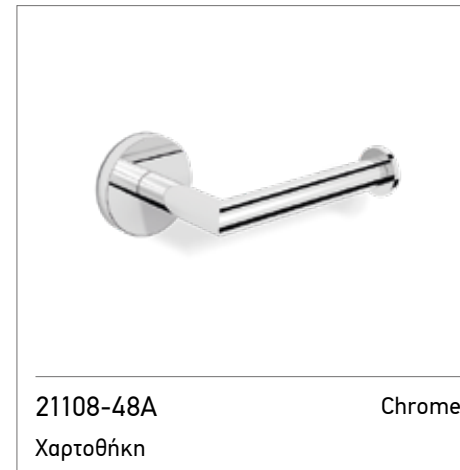

CHROME

8424 Chrome
Χαρτοθήκη με εταζέρα 14 x 10,3 εκ.

8415 Chrome
Άγκιστρο διπλό

8413 Chrome
Άγκιστρο μονό

8409 Chrome
Χαρτοθήκη

8407/50 Chrome
Πεσετοκρεμάστρα 50 εκ.

*έως εξάντλησης των αποθεμάτων
8425 Chrome
Κρίκος 20 x 13,9 εκ.

2704 Chrome
Κρίκος 20,8 x 12 εκ.

2716 Chrome
Επίτοιχος διανομέας 200 ml

2714 Chrome
Σπογγοθήκη - Μπουκαλοθήκη 17,3 x 15,5 x 8 εκ.

2703 Chrome
Επίτοιχη σαπυνοθήκη

2702 Chrome
Επίτοιχη ποτηροθήκη

2707/60 Chrome
Πετσετοκρεμάστρα 60 εκ.

2708 Chrome
Χαρτοθήκη με κάλυμμα

2709 Chrome
Χαρτοθήκη

2715 Chrome
Άγκιστρο διπλό

NEO

5551 Chrome
Γωνιακή λαβή λουτρού / Υποπόδιο 34 εκ.
με αντιολισθητική επιφάνεια

134
Σχοινάκι για ρούχα, αναδιπλούμενο,
μέγιστο μήκος 235 εκ.