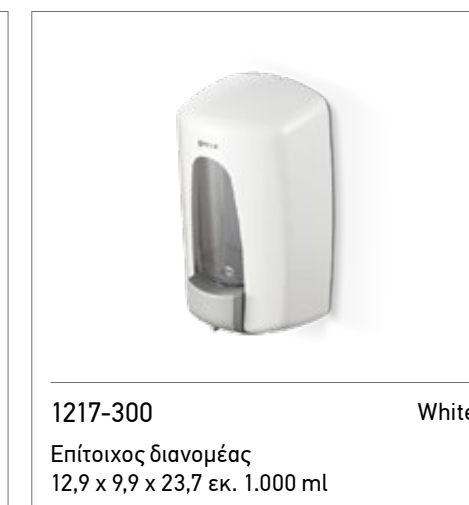

2704 Chrome
Κρίκος 20,8 x 12 εκ.

2716 Chrome
Επίτοιχος διανομέας 200 ml

2714 Chrome
Σπογγοθήκη - Μπουκαλοθήκη 17,3 x 15,5 x 8 εκ.

2703 Chrome
Επίτοιχη σαπυνοθήκη

2702 Chrome
Επίτοιχη ποτηροθήκη

2707/60 Chrome
Πετσετοκρεμάστρα 60 εκ.

2708 Chrome
Χαρτοθήκη με κάλυμμα

2709 Chrome
Χαρτοθήκη

2715 Chrome
Άγκιστρο διπλό

NEO

5551 Chrome
Γωνιακή λαβή λουτρού / Υποπόδιο 34 εκ.
με αντιολισθητική επιφάνεια

134
Σχοινάκι για ρούχα, αναδιπλούμενο,
μέγιστο μήκος 235 εκ.