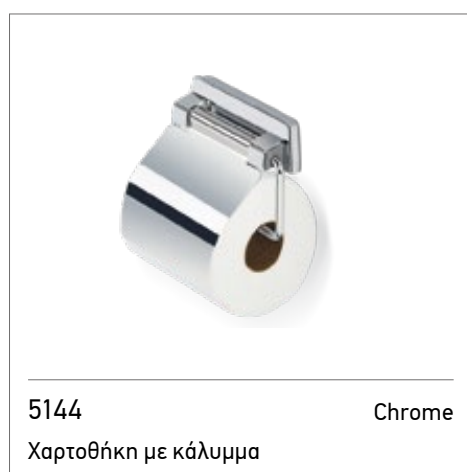

2704 Chrome
Κρίκος 20,8 x 12 εκ.

2716 Chrome
Επίτοιχος διανομέας 200 ml

2714 Chrome
Σπογγοθήκη - Μπουκαλοθήκη 17,3 x 15,5 x 8 εκ.

2703 Chrome
Επίτοιχη σαπυνοθήκη

2702 Chrome
Επίτοιχη ποτηροθήκη

2707/60 Chrome
Πετσετοκρεμάστρα 60 εκ.

2708 Chrome
Χαρτοθήκη με κάλυμμα

2709 Chrome
Χαρτοθήκη

2715 Chrome
Άγκιστρο διπλό

NEO

5551 Chrome
Γωνιακή λαβή λουτρού / Υποπόδιο 34 εκ.
με αντιολισθητική επιφάνεια

134
Σχοινάκι για ρούχα, αναδιπλούμενο,
μέγιστο μήκος 235 εκ.

5 ΧΡΟΝΙΑ ΕΓΓΥΗΣΗ
1231-110
Θήκη Inox satin για χειροπετσέτες
28 x 39 x 10,5 εκ.

LANGBERGER

21280-60B Chrome
Σαπουνιοσπογγοθήκη 25 x 14 x 3 εκ.

2775660 Chrome
Γωνιακή σπογγοθήκη - Μπουκαλοθήκη με λευκή αφαιρούμενη θήκη 16,47 x 16,79 x 6,7 εκ.