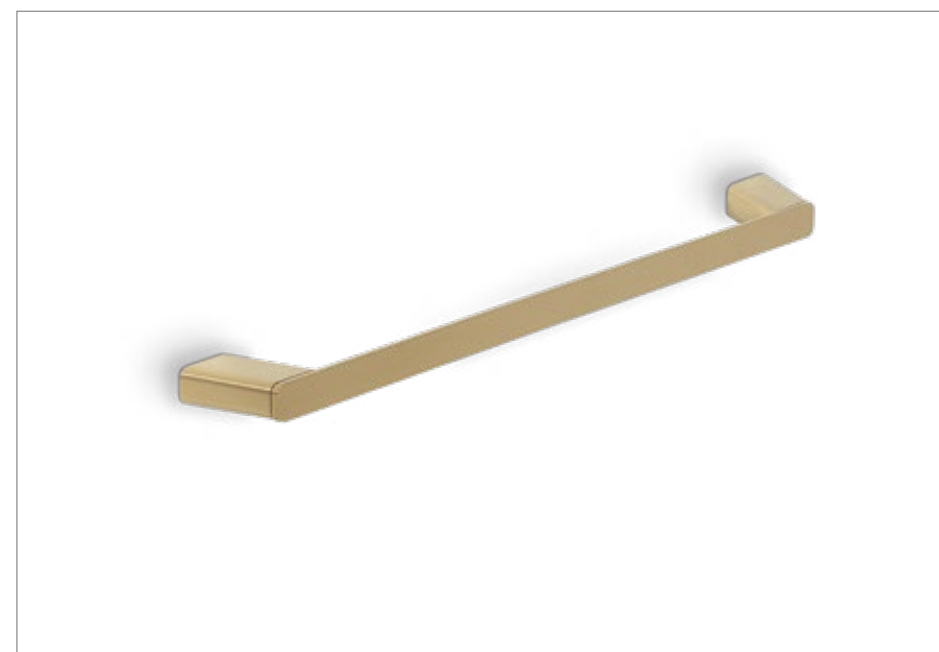

9924-201 Gold Brushed
Χαρτοθήκη με εταζέρα

9967-201 Gold Brushed
Άγκιστρο μονό 3 εκ.

9914-201 Gold Brushed
Μπουκαλοθήκη 35 x 7,7 x 7 εκ.

9907/60-201 Gold Brushed
Πετασοκρεμάστρα 60 εκ.

9911-201 Gold Brushed
Επίτοιχο πιγκάλ