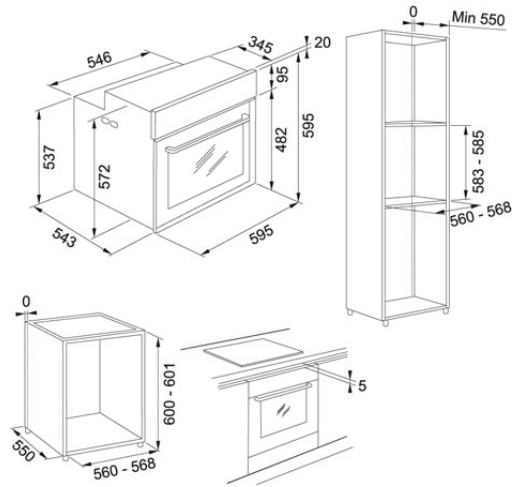

Mythos Inox - Μαύρο Κρύσταλλο | 116.0606.101

FAMILY : Φούρνοι | INSTALLATION TYPE : Εντοιχιζόμενος | SERIE : Mythos | MODEL : FMY 98 P XS | FINISH : Inox - Μαύρο Κρύσταλλο | FEATURES : Cook Assist | FEATURES : 4 Level Multicooking | FEATURES : Pyro Cleaning | FEATURES : Smooth 2 Close | FEATURES : Telescopic Guides

TECHNICAL DATA

Ενεργειακή κλάση	A+
Λειτουργίες	10+9 CookAssist
Χωρητικότητα	73 lt
Προγραμματισμός	Ηλεκτρονικός
Λειτουργία	Push-Pull knobs + buttons
Ένδειξη	LCD
Timer	Programmable
Εξτρα εξοπλισμός	1 ρηχό ταψί, 1 βαθύ ταψί, 2 σχάρες, 1 ζεύγος τηλεσκοπικών οδηγών
Κρύσταλλα	4