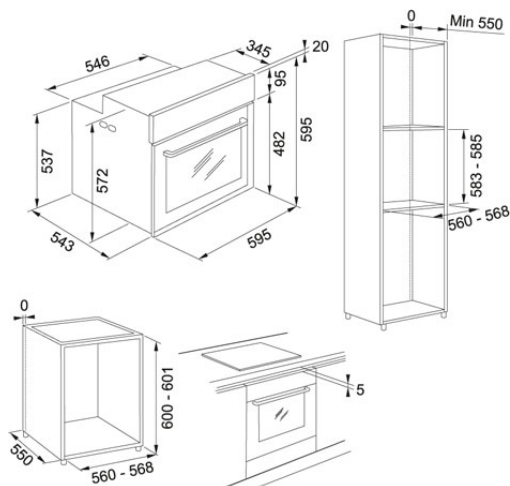

## Mythos Inox - Μαύρο Κρύσταλλο | 116.0613.706

FAMILY : Φούρνοι | INSTALLATION TYPE : Εντοιχιζόμενος | SERIE : Mythos | MODEL : FMY 99 HS XS | FINISH : Inox - Μαύρο Κρύσταλλο | FEATURES : Cook Assist | FEATURES : 4 Level Multicooking | FEATURES : Steam Cleaning | FEATURES : Steam Oven | FEATURES : Smooth 2 Close | FEATURES : Telescopic Guides

### TECHNICAL DATA

Ενεργειακή κλάση	A+
Λειτουργίες	15
Χωρητικότητα	73 lt
Προγραμματισμός	Ηλεκτρονικός
Λειτουργία	Ηλεκτρονικός προγραμματισμός με ψηφιακή οθόνη
Ένδειξη	TFT-TOUCH-DISPLAY
Timer	Programmable
Εξτρα εξοπλισμός	1 baking tray + 1 steam tray
Κρύσταλλα	3